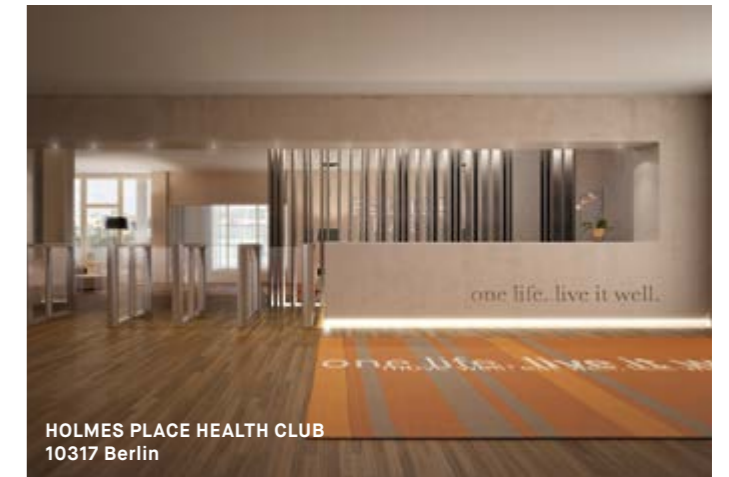

20000

Holmes Place Health Club Hamburg Mundsburg Center Bostelreihe 2, 22083 Hamburg Tel. 040 2800 2626, www.holmesplace.de

BEAUTY & WELLNESS

Ganz schön entspannend: Die edelsten Adressen für die innere und die äußere Hochform