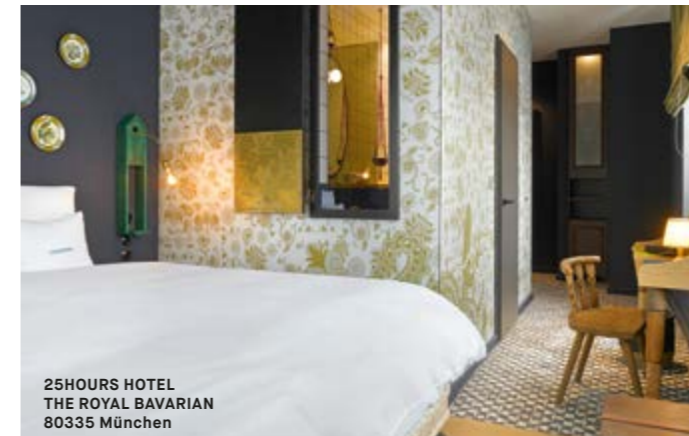

25HOURS HOTEL THE ROYAL BAVARIAN 80335 München

Holiday Inn Munich-City Centre Hochstraße 3, 81669 München Tel. 089 4803 1112 www.holidayinn.de/munichcityc

Hotel Helvetia Seepromenade 3, 88131 Lindau Tel. 08382 9130 www.hotel-helvetia.com

hotel la maison Occamstraße 24, 80802 München Tel. 089 3303 5550 www.hotel-la-maison.com

LA VILLA am Starnberger See Ferdinand-von-Miller-Straße 39-41 82343 Niederpöching Tel. 08151 770 670, www.lavilla.de

ROOMERS MUNICH Landsberger Straße 68, 80339 München Tel. 089 4522 020 www.roomers-munich.com

SOULMADE by Derag Livinghotels Mühlfeldweg 46-48, 85748 Garching Tel. 089 2441 550 www.soulmadehotels.com

25hours Hotel The Royal Bavarian Bahnhofplatz 1, 80335 München Tel. 089 904 0010 www.25hours-hotels.com