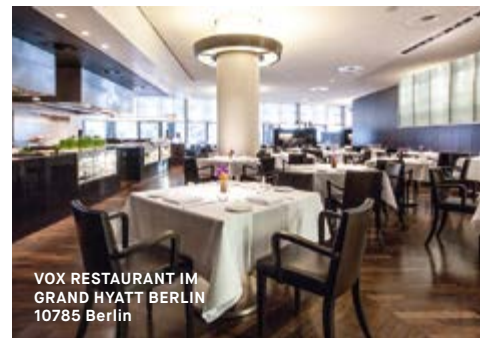

VOX RESTAURANT IM
GRAND HYATT BERLIN
10785 Berlin

60000

Bristol Hotel
Ludwigstraße 15, 60327 Frankfurt/Main
Tel. 069 242 390, www.bristol-hotel.de

Favored Hotel Hansa
Bahnhofstraße 23, 65185 Wiesbaden
Tel. 0611 90 1240
www.hotel-hansa-wiesbaden.de

Fleming's Deluxe Hotel
Frankfurt Main-Riverside
Lange Straße 5-9, 60311 Frankfurt/Main
Tel. 069 219 300, www.flemings-hotels.com

Gerbermühle
Gerbermühlstraße 105
60594 Frankfurt/Main, Tel. 069 6897 7790
www.gerbermuehle.de

Hotel Am Triller
Designhotel im Grünen, Trillerweg 57
66117 Saarbrücken, Tel. 0681 580 000
www.hotel-am-triller.de

LAMAISON hotel
Von-Schütz-Straße 3, 66740 Saarlouis
Tel. 06831 89 440 440
www.lamaison-hotel.de