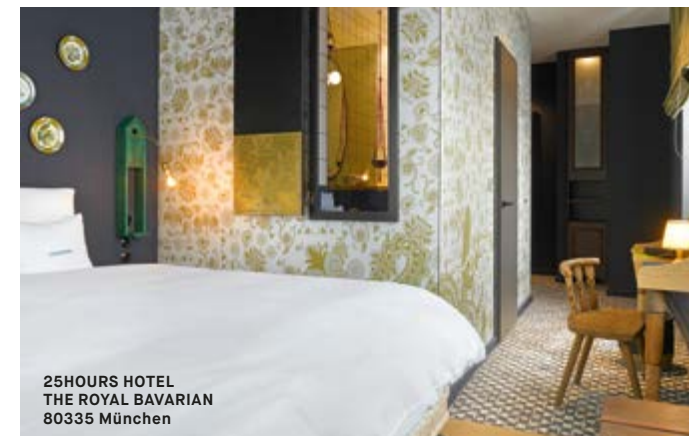

25HOURS HOTEL
THE ROYAL BAVARIAN
80335 München

Holiday Inn Munich-City Centre
Hochstraße 3, 81669 München
Tel. 089 4803 1112
www.holidayinn.de/munichcityc

Hotel Helvetia
Seepromenade 3, 88131 Lindau
Tel. 08382 9130
www.hotel-helvetia.com

hotel la maison
Occamstraße 24, 80802 München
Tel. 089 3303 5550
www.hotel-la-maison.com

LA VILLA am Starnberger See
Ferdinand-von-Miller-Straße 39-41
82343 Niederpöching
Tel. 08151 770 670, www.lavilla.de

ROOMERS MUNICH
Landsberger Straße 68, 80339 München
Tel. 089 4522 020
www.roomers-munich.com

SOULMADE by Derag Livinghotels
Mühlfeldweg 46-48, 85748 Garching
Tel. 089 2441 550
www.soulmadehotels.com

25hours Hotel The Royal Bavarian
Bahnhofplatz 1, 80335 München
Tel. 089 904 0010
www.25hours-hotels.com