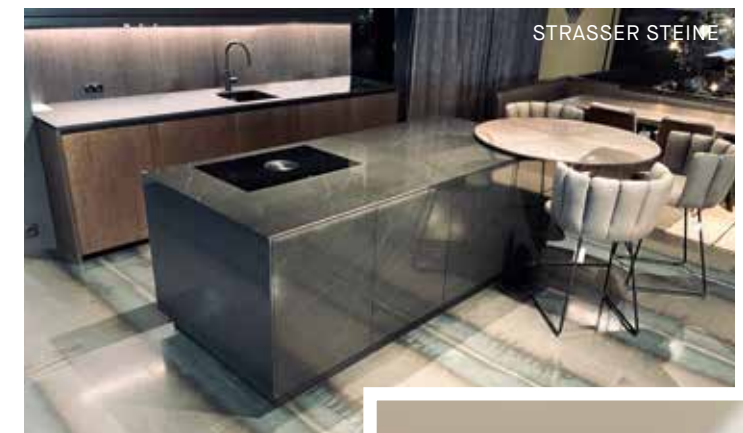

H.O.M.E.D.E.P.O.T. GALERIE

AUSSERGEWÖHNLICHE OUTDOOR-DESIGNS, KÜCHEN- UND SPA-NEUHEITEN

14. bis 16.03.2025, 11-19 Uhr

FOTOS HERSTELLER

ANMELDUNG ERFORDERLICH UNTER:
www.home-mag.com/homedepot