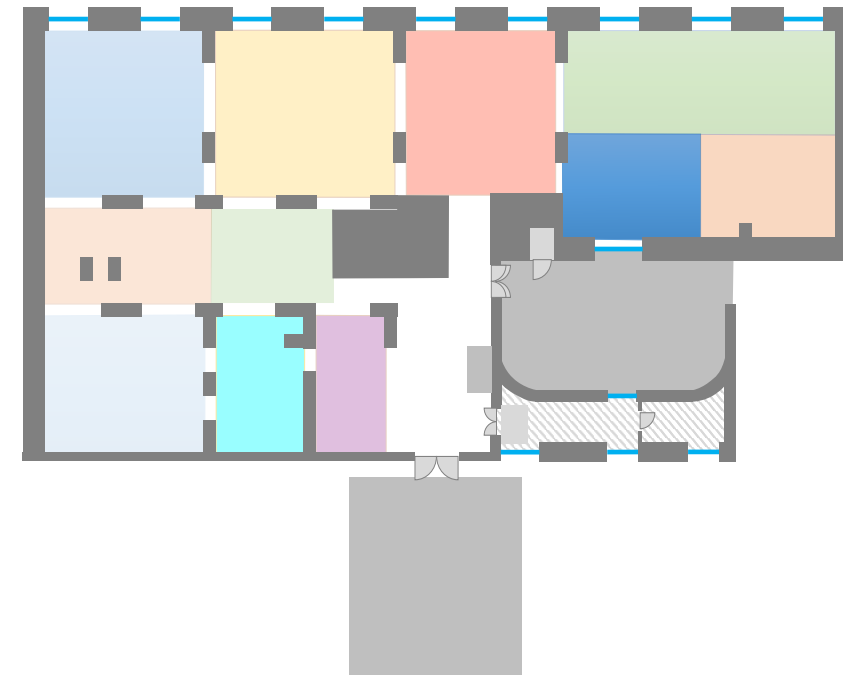

H.O.M.E.D.E.P.O.T. 2025

AUSSTELLER & MARKEN H.O.M.E.D.E.P.O.T. GALERIE

- CUBIC OUTDOOR LIVING
- DEISL SAUNA & WELLNESS
- DESALTO
- ETHIMO
- FAST
- KFF
- KRAMER UND KRAMER
- NARDI
- PAOLA LENTI
- POLIFORM
- STRASSER STEINE
- TALENTI
- V-ZUG