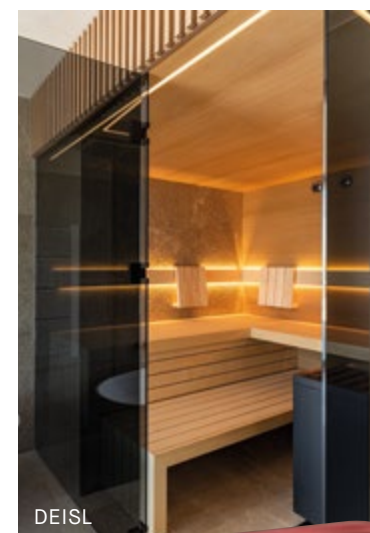

H.O.M.E.D.E.P.O.T. 2025

WOHNEN H.O.M.E.D.E.P.O.T. H.

AUSSTELLER & MARKEN H.O.M.E.D.E.P.O.T. GALERIE

- CUBIC OUTDOOR LIVING
- DEISL SAUNA & WELLNESS
- DESALTO
- ETHIMO
- FAST
- KRAMER UND KRAMER
- NARDI
- PAOLA LENTI
- POLIFORM
- STRASSER STEINE
- TALENTI
- V-ZUG