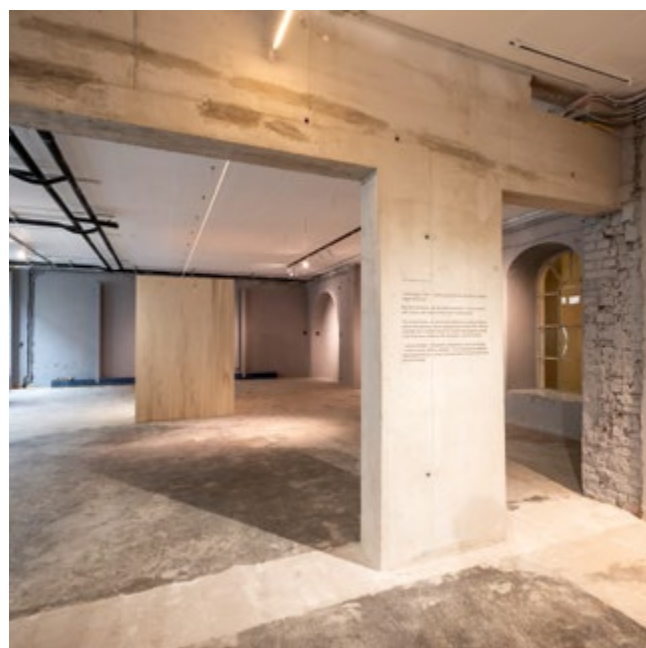

**NEUE
LOCATION**
IM PALAIS
FESTETICS

DAS SIGNATURE-DESIGN-EVENT

25 JAHRE H.O.M.E.D.E.P.O.T. – ÖSTERREICHS LEGENDÄRES DESIGN-EVENT!
DESIGN-NEUHEITEN FÜR ZEITGEMÄSSES WOHNEN IN ZWEI NEUEN WELTEN

H.O.M.E. D.E.P.O.T. 2025

DIE MÖBELMESSE DER EXTRAKLASSE

ZWEI NEUE WELTEN IM PALAIS FESTETICS
GEGENÜBER DEM SIGMUND-FREUD-HAUS,
BERGGASSE 16, A-1090 WIEN

14. bis 16.03.2025, 11–19 Uhr

**PRÄSENTATION: DAS H.O.M.E. HAUS 2025
VON COOP HIMMELB(L)AU**

LIGNE ROSET

H.O.M.E.D.E.P.O.T. PALAIS

DIE PERFEKTE BÜHNE FÜR INTERIOR-TRENDS

14. bis 16.03.2025, 11–19 Uhr

FOTOS HERSTELLER

ANMELDUNG ERFORDERLICH UNTER:
www.home-mag.com/homedepot

H.O.M.E.D.E.P.O.T. 2025

H.O.M.E. HAUS 2025 mit VR-TOUR von COOP HIMMELB(L)AU

Das Highlight der **H.O.M.E.D.E.P.O.T.:**
Dank einer Virtual-Reality-Tour können Besucher das **H.O.M.E. Haus 2025** von COOP HIMMELB(L)AU in 3D erleben, die einzelnen Räumlichkeiten virtuell begehen und sich so selbst ein Bild von einer neuen Welt des Wohnens und einer neuen Grenze für Private-Residential-Architektur machen. Das Interior des **H.O.M.E. Haus 2025** wurde von **H.O.M.E.** kuratiert und zeigt eine facettenreiche Auswahl zum Wohlfühlen.