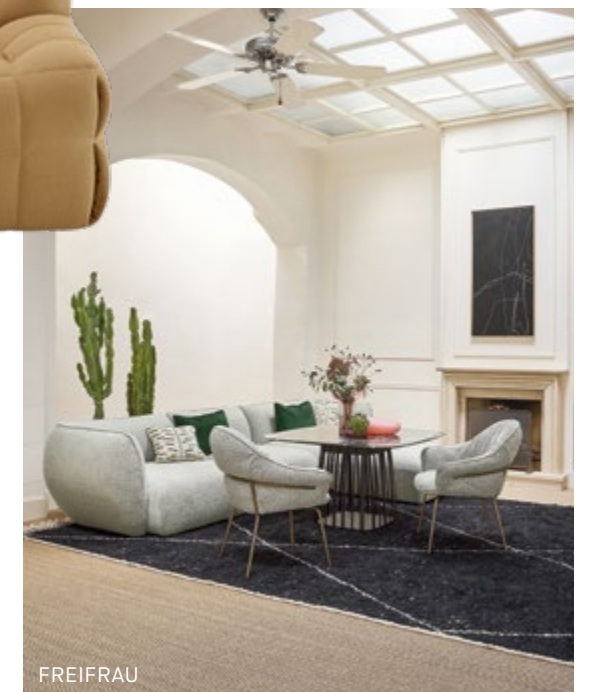

AUSSTELLER & MARKEN

- ____ FREIFRAU
- ____ GAULHOFER MANUFAKTUR
- ____ HÄSTENS
- ____ H.O.M.E. HAUS BY COOP HIMMELB(L)AU
- ____ JANUA
- ____ KETTNAKER
- ____ KFF
- ____ LIGNE ROSET
- ____ NATUZZI
- ____ SCHRAMM BETTEN

LIGNE ROSET