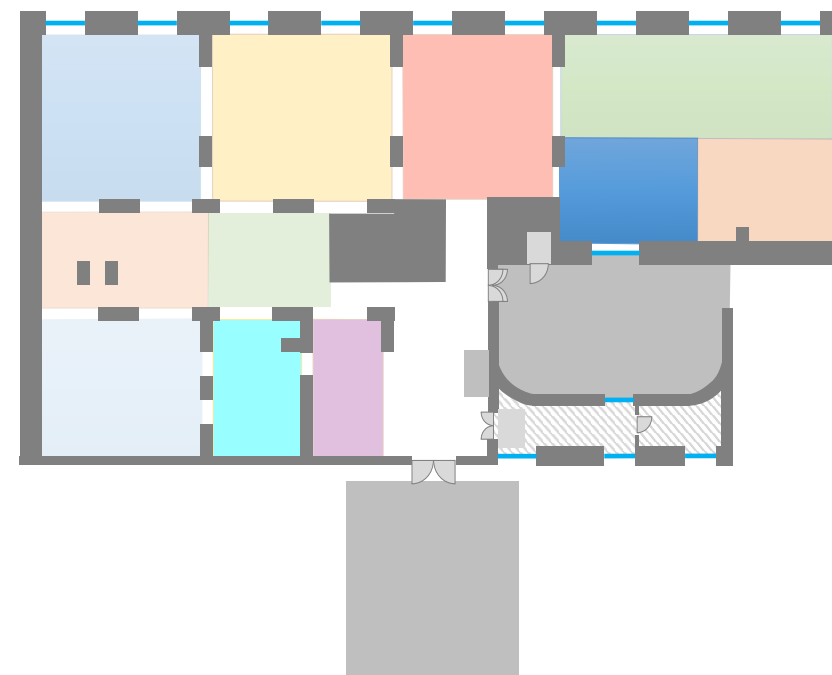

H.O.M.E.D.E.P.O.T. 2025

WOHNEN H.O.M.E.D.E.P.O.T. H.

AUSSTELLER & MARKEN H.O.M.E.D.E.P.O.T. GALERIE

- CUBIC OUTDOOR LIVING
- DEISL SAUNA & WELLNESS
- DESALTO
- ETHIMO
- FAST
- KRAMER UND KRAMER
- NARDI
- PAOLA LENTI
- POLIFORM
- STRASSER STEINE
- TALENTI
- V-ZUG