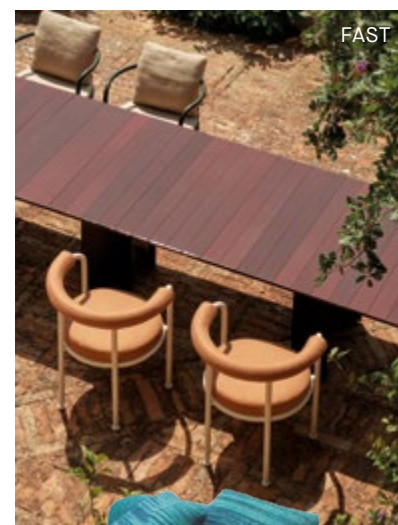

H.O.M.E.D.E.P.O.T. 2025

WOHNEN H.O.M.E.D.E.P.O.T. H.

AUSSTELLER & MARKEN H.O.M.E.D.E.P.O.T. GALERIE

- CUBIC OUTDOOR LIVING
- DEISL SAUNA & WELLNESS
- DESALTO
- ETHIMO
- FAST
- KRAMER UND KRAMER
- NARDI
- PAOLA LENTI
- POLIFORM
- STRASSER STEINE
- TALENTI
- V-ZUG