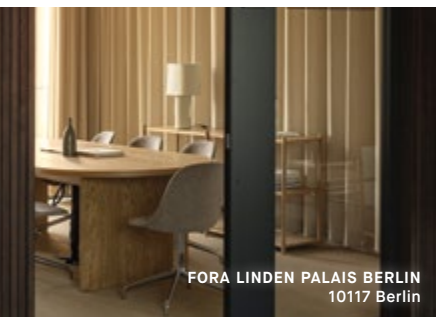

CO-WORKING-, MEETING- & EVENT-SPACES

H.O.M.E.-Inspiration erhalten Sie an diesen ausgewählten flexiblen Locations

10000

Fora Kontorhaus Berlin
Kronenstraße 63, 10117 Berlin
Tel. 030 21789226, www.foraspace.de

Fora Linden Palais Berlin
Unter den Linden 40, 10117 Berlin
Tel. 030 31197630, www.foraspace.de

FORA LINDEN PALAIS BERLIN
10117 Berlin

Fora Pressehaus Podium Berlin
Karl-Liebknecht-Straße 29 A
10178 Berlin, Tel. 030 31197640
www.foraspace.de

Satellite Office Gloria Berlin
Kurfürstendamm 15, 10719 Berlin
Tel. 030 220131131, www.satelliteoffice.de

Satellite Office Haus Cumberland
Kurfürstendamm 194, 10707 Berlin
Tel. 030 700159500, www.satelliteoffice.de

Satellite Office Kaiserliche Postdirektion
Französische Straße 12, 10117 Berlin
Tel. 030 20188300, www.satelliteoffice.de

Satellite Office Römischer Hof
Unter den Linden 10, 10117 Berlin
Tel. 030 700140140
www.satelliteoffice.de

20000

Design Offices Hamburg Hammerbrook
Sachsenstraße 20, 20097 Hamburg
Tel. 040 82216120, www.designoffices.de

Fora Haus am Domplatz Hamburg
Curienstraße 2, 20095 Hamburg
Tel. 040 67529574
www.foraspace.de

Satellite Office Donner&Reuschel
Ballindamm 27, 20095 Hamburg
Tel. 040 696384400
www.satelliteoffice.de