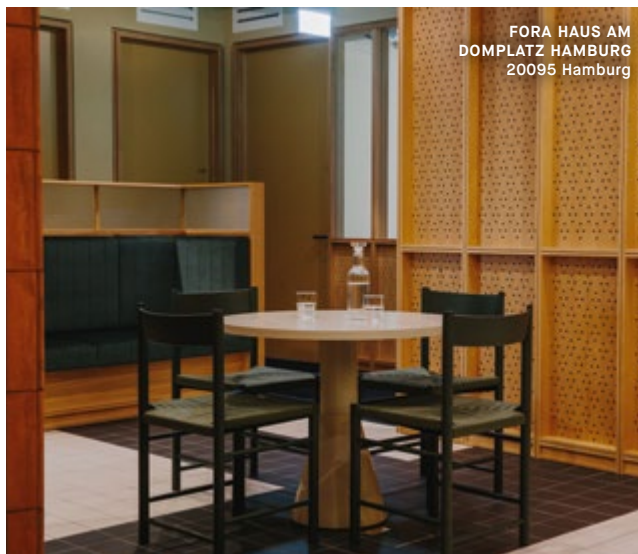

Satellite Office Donner&Reuschel
Ballindamm 27, 20095 Hamburg
Tel. 040 696384400
www.satelliteoffice.de

SATELLITE OFFICE DONNER&REUSCHEL
20095 Hamburg

FORA HAUS AM DOMPLATZ HAMBURG
20095 Hamburg

Satellite Office Gutrufhaus
Neuer Wall 10/Jungfernstieg
20354 Hamburg, Tel. 040 822153000
www.satelliteoffice.de