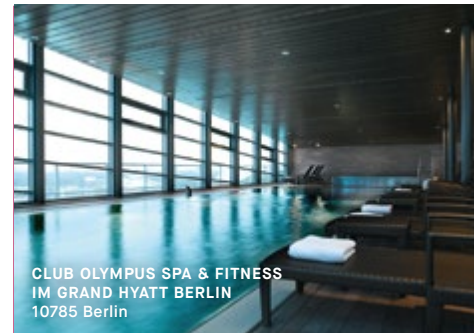

Satellite Office Ludwigsplatz
Ludwigstraße 8
80539 München
Tel. 089 206054100
www.satelliteoffice.de

CLUB OLYMPUS SPA & FITNESS
IM GRAND HYATT BERLIN
10785 Berlin

BEAUTY & WELLNESS
H.O.M.E. erhalten Sie in
diesen ausgewählten
Spas und Wellness-Oasen